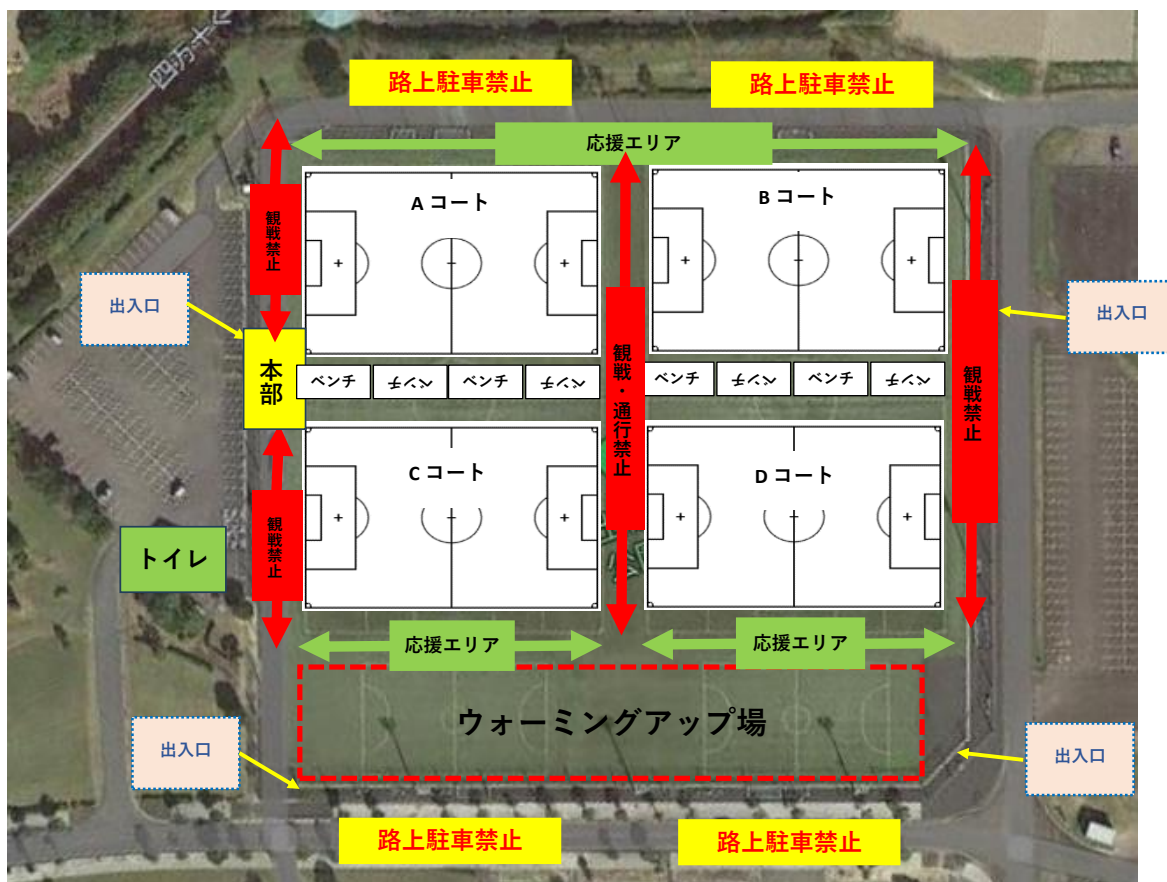

土佐西南大規模公園 チーム待機場所

【観戦について】

- 車道には絶対に駐車しないようにしてください。ルールを順守してください。
- 駐車場には限りがありますので、乗り合わせにご協力ください。
- 観戦者は自チームの試合の時のみ、ネット内へ入場可能とします。観戦禁止区域での滞在は禁止といたします。自チームの試合が終了後、速やかにコートから退場してください。ほかの試合を観戦する場合は、ネットの外側から観戦してください。
- 観戦者は、大会運営関係者（スタッフ）の指示に従ってください。

【チーム待機場所について】

- チーム待機場所は指定の場所に設置してください。別紙参照（体育館横の芝生）
- ピッチ内には設営禁止です。
- ゴミはチームで持ち帰ってください。

- 競技場・アップ場・選手休憩所内で引率できる指導者は、試合にエントリー(参加申込書に記入)している監督及びコーチで、4名以内とする。
- 選手休憩所は、ゴール下に設置しないこと
- ベンチ用イスはチームで準備してください。(テントの持ち込みは可能です。)

- 【観戦について】**
- 駐車禁止エリアには絶対に駐車しないようにしてください。ルールを順守してください。
 - 駐車場には限りがありますので、乗り合わせにご協力ください。
 - 観戦者は北側の出入り口から入退場してください。本部横の出入り口は、選手およびチーム役員に限らせていただきます。
 - 観戦者は、自チームの試合終了後は、速やかに応援エリアから退場すること
 - 観戦者は、大会運営関係者(スタッフ)の指示に従うこと
 - 皆様方のご理解ご協力をお願いします。