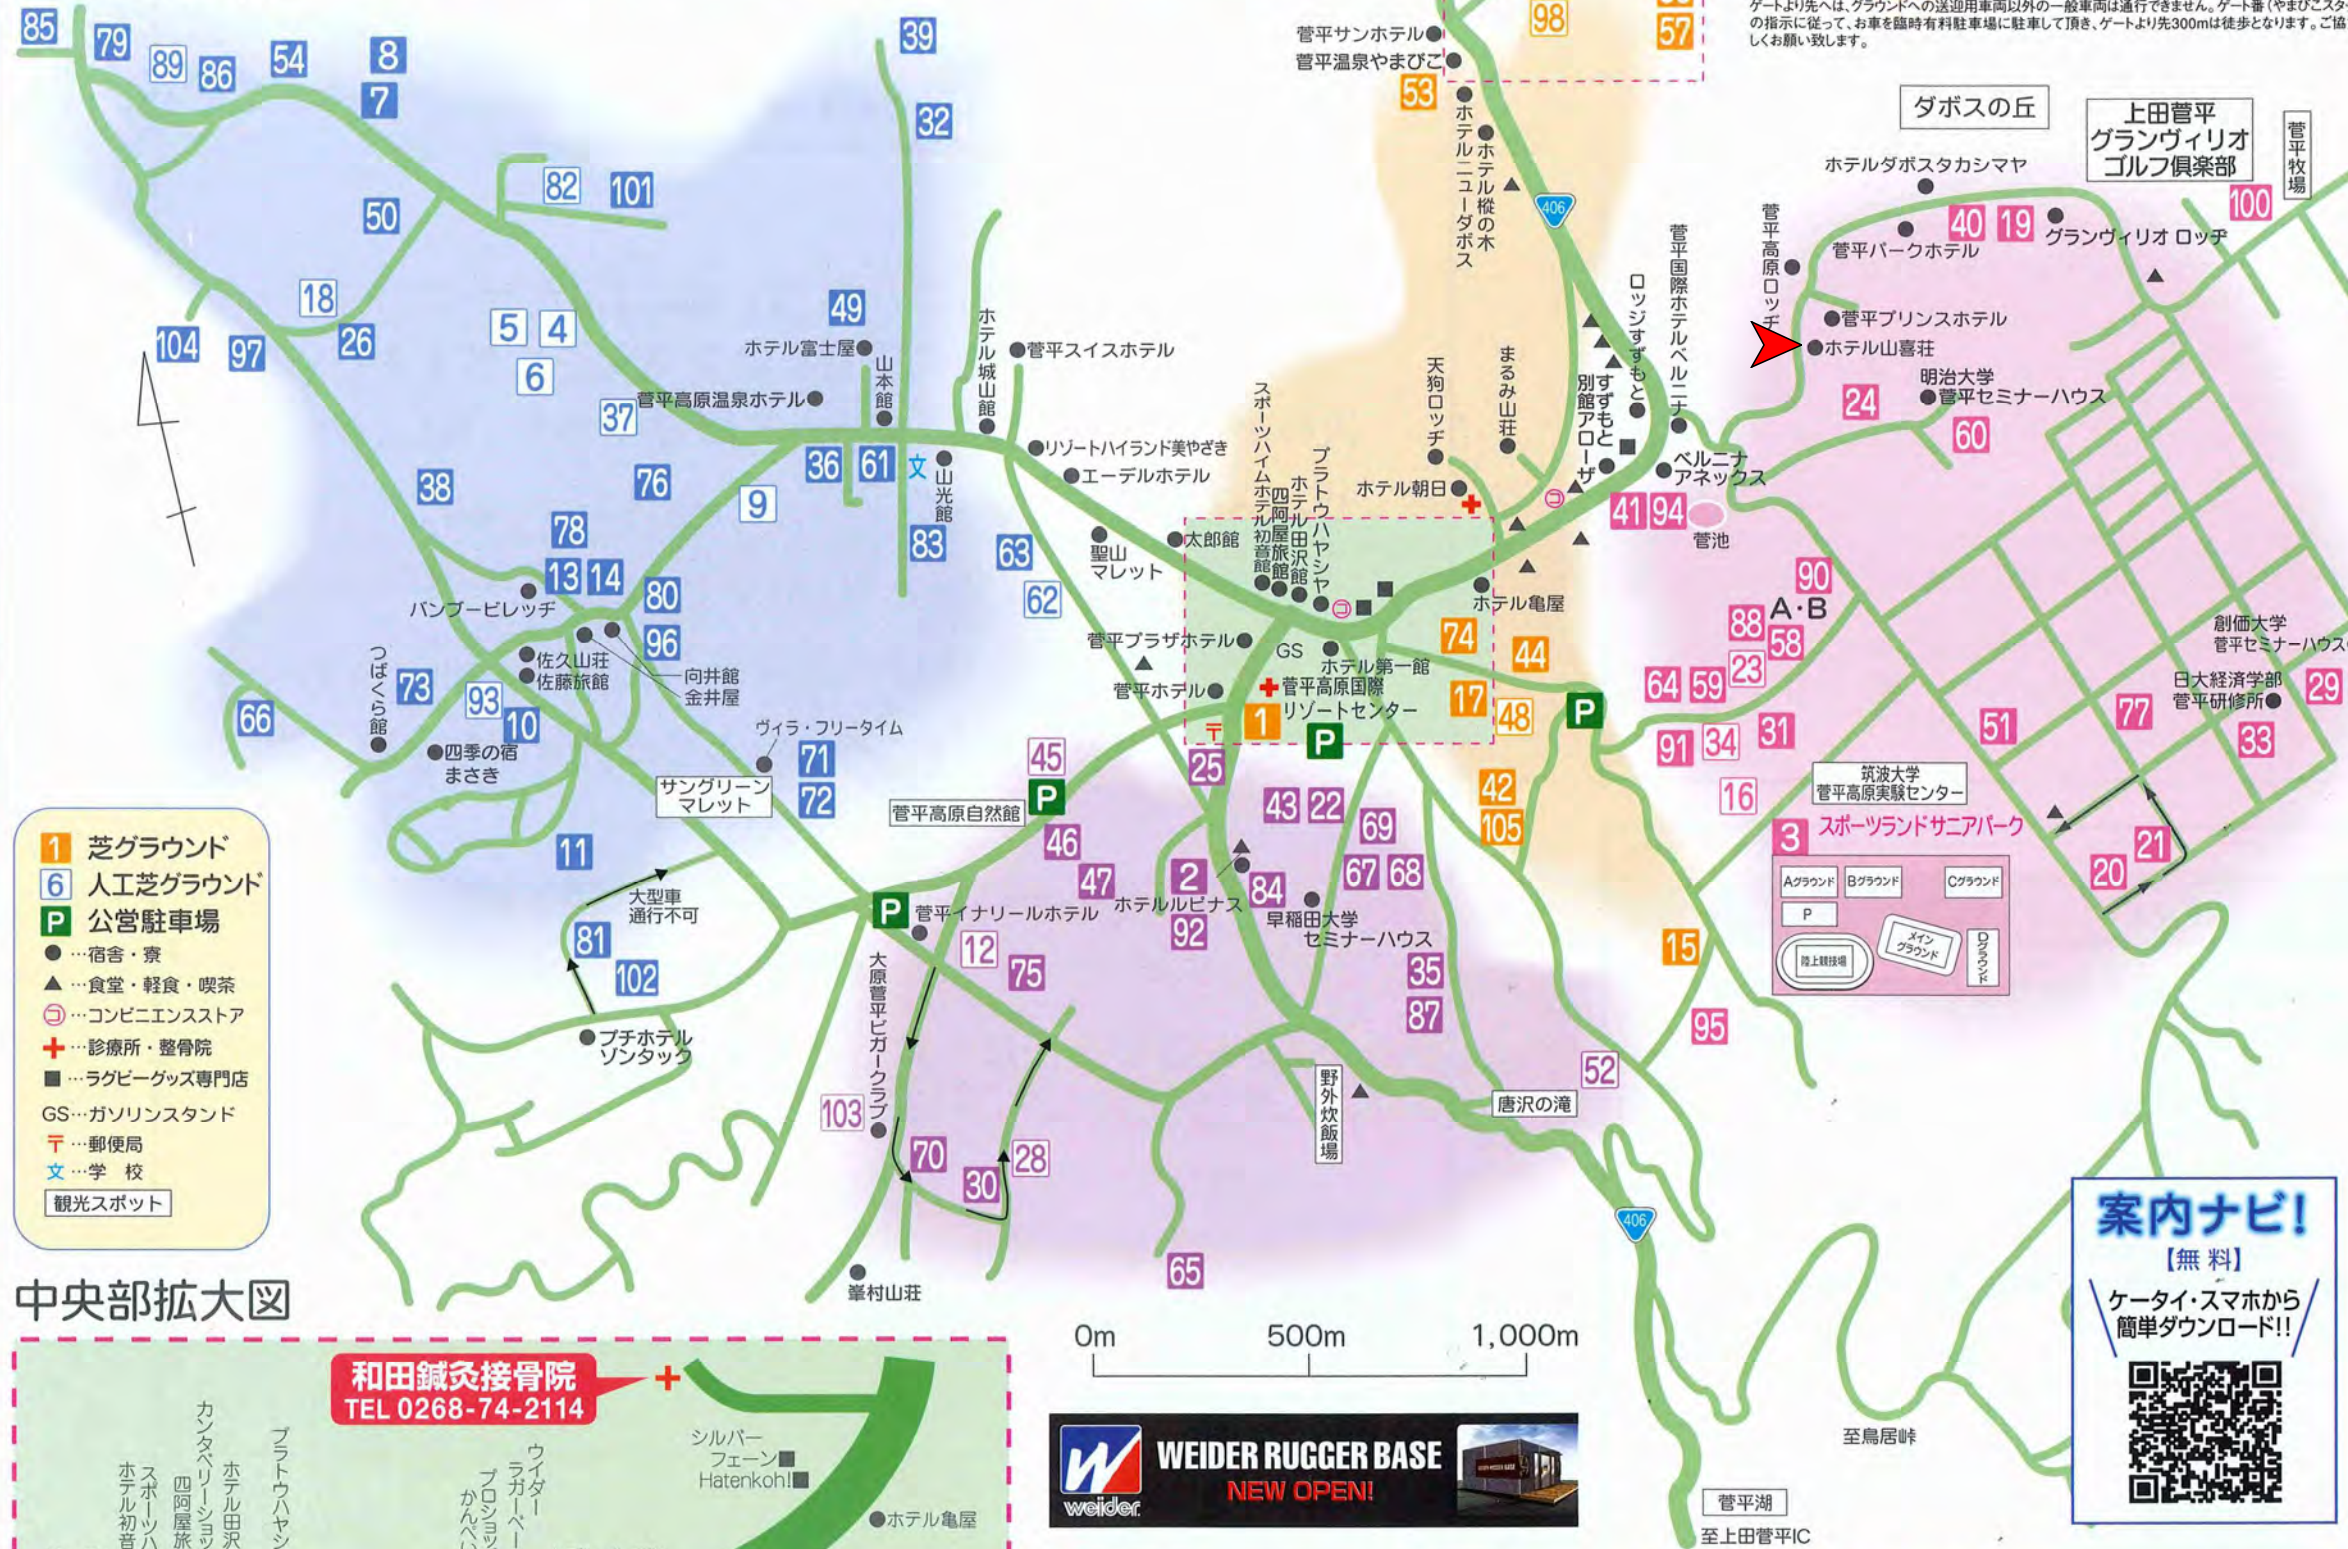

# 菅平高原グラウンドマップ

至長野IC (夏期のみ 大型車不可)

- 1** 芝グラウンド
- 6** 人工芝グラウンド
- P** 公営駐車場
- 宿舎・寮
- ▲ 食堂・軽食・喫茶
- ⊖ コンビニエンスストア
- ⊕ 診療所・整骨院
- ラグビーグッズ専門店
- GS ガソリンスタンド
- 〒 郵便局
- 文 学校
- 観光スポット

## 中央部拡大図

※やまびこのグラウンド・●へは往きは枝道10番から、帰りは枝道6番へ、何卒宜しくお願い致します。ゲートより先へは、グラウンドへの送迎用車両以外の一般車両は通行できません。ゲート番(やまびこスタッフ)の指示に従って、お車を臨時有料駐車場に駐車して頂き、ゲートより先300mは徒歩となります。ご協力宜しくお願い致します。

グラウンド名	NO.	TEL(0268)
グリーンフィールド	1	74-2003
市営グラウンド	2	74-2003
サニパーク	3	61-7090
エーデルホテル	4 5 6 97	74-2131
ホテル朝日	8	74-2661
佐久山荘	9	74-2072
佐藤旅館	10 11 93	74-3737
菅平イナリアルホテル	12 13 14 70	74-3711
菅平高原ロッヂ	15	74-2175
菅平サンホテル	16 17 54	74-2360
菅平スイスホテル	18 82 98 104	74-3411
グランヴィリオロッヂ	19	74-2355
菅平パークホテル	20 21	74-2533
菅平プラザホテル	92 23 88 82	74-2345
菅平プリンスホテル	24	74-2100
菅平ホテル	25 26	74-2001
スポーツハイムホテル初音館	28 75	74-2628
創価大学菅平セミナーハウス	29	74-2612
ホテル田沢館	30	74-2318
太郎館	31	74-2300
天狗ロッヂ	32 79	74-2431
日大経済学部菅平研修所	33	74-2165
ホテル亀屋	35 87	74-2523
菅平高原温泉ホテル	36 37 38 76	74-2515
ホテル城山館	7 39 40 85 86	74-2678
菅平国際ホテルベルニナ	41 42 94 105	74-2325
ホテル第一館	43 44	74-2030
ホテルダボスタカシマヤ	45 46 47 65	74-2035
ホテルニューダボス	48 101	74-2066
ホテル富士屋	49 50	74-2038
ホテル樺の木	51	74-2335
ホテル山喜荘	40 52 77 89	74-2331
菅平温泉やまびこ	53 55 56 57	74-2064
まるみ山荘	58 A・B 59	74-2065
明治大学菅平セミナーハウス	60	74-4003
山本館	61	74-2085
リゾートハイランド美やざき	62 63	74-2082
プラトウハヤシヤ	64	74-2630
つばくら館	66	74-2073
早稲田大学セミナーハウス	67 68 69	74-2015
ヴィラ・フリータイム	71	74-2666
山光館	72 83	74-2616
四季の宿まさき	73	74-2673
ロッジすずもと	74 34 91	74-2110
パンプービレッヂ	78	74-2600
向井館	80 96	74-2606
金井屋	81	74-2070
ホテルルピナス	84 22	74-2422
グラウンド部会グラウンド	90	
四阿屋旅館	95	74-2163
峯村山荘	99	74-2667
牧場グラウンド	100	
プチホテルゾンタック	102	74-1111
大原菅平ピガークラブ	103	74-3377

**案内ナビ!**  
【無料】  
ケータイ・スマホから  
簡単ダウンロード!!

**WEIDER RUGGER BASE**  
NEW OPEN!

**路上駐車禁止**  
宿泊に付いてのご相談は菅平高原旅館組合にご相談下さい。  
TEL. (0268)-74-2003 FAX. (0268)-74-2353  
ペンションご希望の方はペンション部ホームページ  
<http://www.sugadaira.info/> を検索下さい。