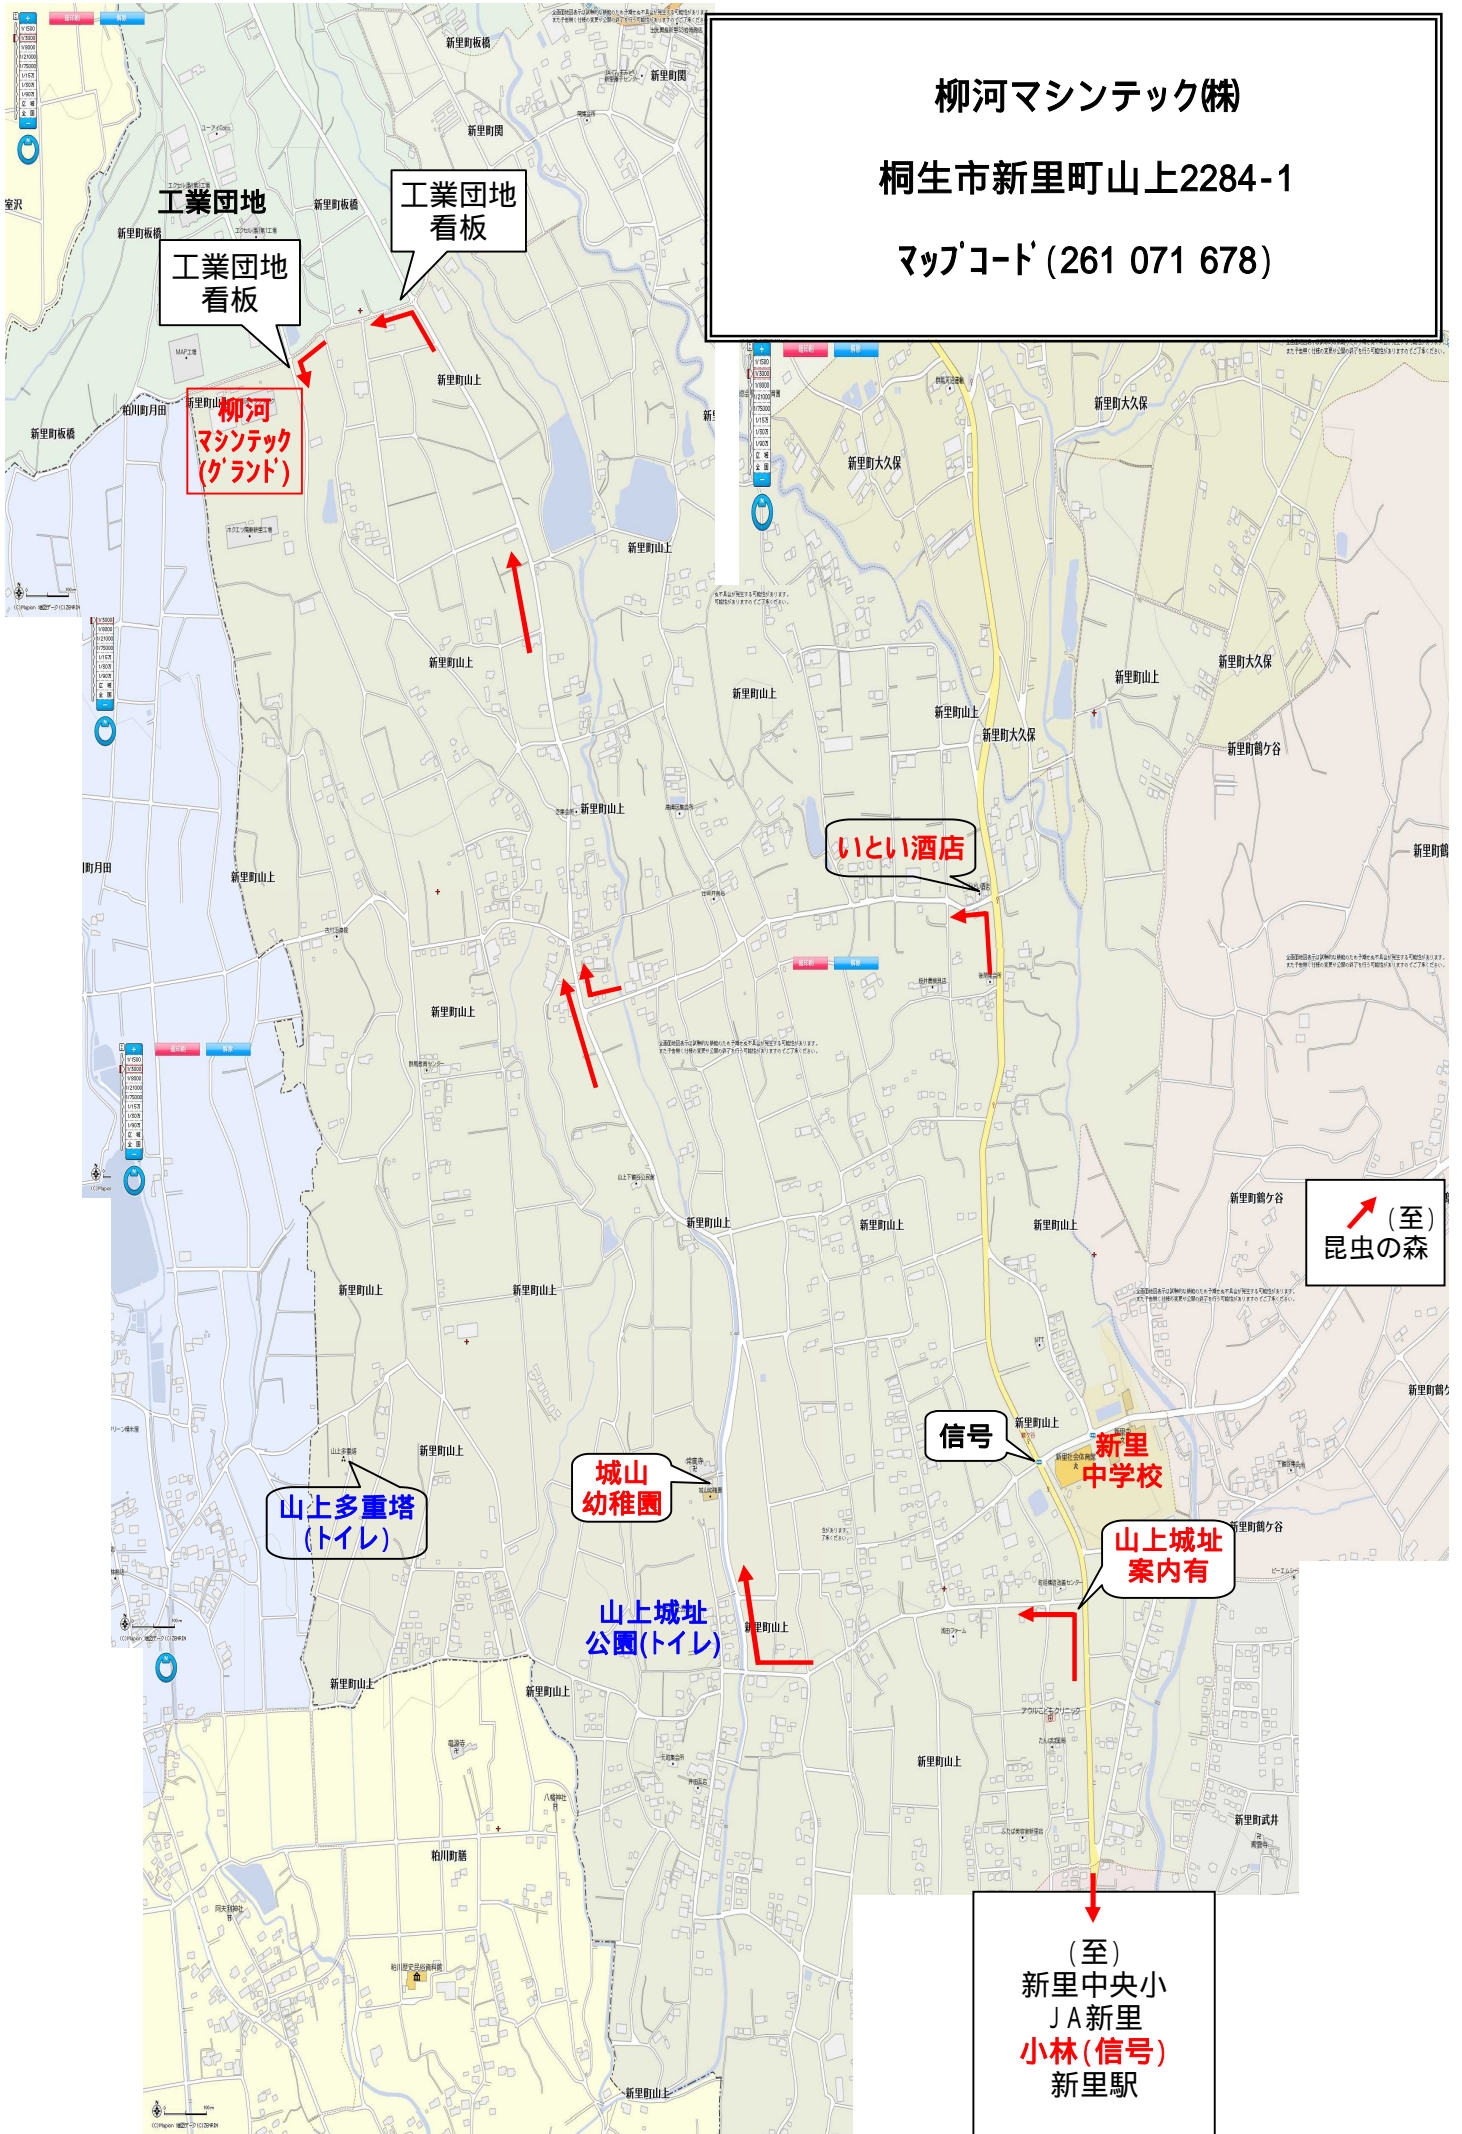

柳河マシンテック(株)
桐生市新里町山上2284-1
マップコード (261 071 678)

↑ (至)
昆虫の森

↓ (至)
新里中央小
JA新里
小林(信号)
新里駅