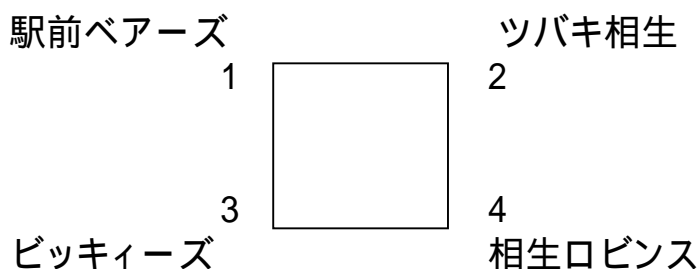

第32回会長杯争奪ソフトボール大会組み合わせ
 (兼第53回全日本総合男子予選)

*主催	相生ソフトボール協会	試合時間
*共催	相生市体育協会	9:00~10:20
*期日	平成19年3月18日.25日	10:30~11:50
*会場	相生スポーツセンター	12:00~13:20
*開会式	午前8時30分	13:30~14:50

組合せ

変則リーグ戦

	審判			
第1試合	駅前ベアーズ	対	ツバキ相生	ビッキーズ
第2試合	ビッキーズ	対	相生ロビンス	第1試合勝者
第3試合	第1試合敗者	対	第2試合敗者	第2試合勝者
第4試合	第1試合勝者	対	第2試合勝者	第3試合敗者