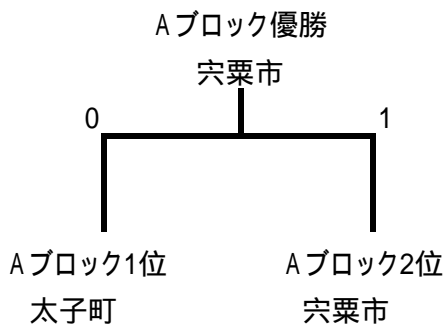

第23回西播磨親善体育大会ソフトボ - ル競技結果

開催日 平成19年8月26日 会場 相生スポ - ツセンタ -

予選(変則リ - グ戦)

(出場市町名)

宍粟市 太子町 佐用町 相生市
神河町 たつの市 姫路市

試合開始 予定時刻	A 球場試合順序	B 球場試合順序	C 球場試合順序
10:00 ~	宍粟市 3 : 6 太子町	佐用町 11 : 9 相生市	神河町 24 : 1 たつの市
11:10 ~	太子町 3 : 0 佐用町	宍粟市 15 : 0 相生市	たつの市 0 : 24 姫路市
12:20 ~	Aブロック決勝戦		神河町 0 : 3 姫路市

決勝ト - ナメント

Aブロック優勝 宍粟市
Aブロック準優勝 太子町
Bブロック優勝 姫路市
Bブロック準優勝 神河町