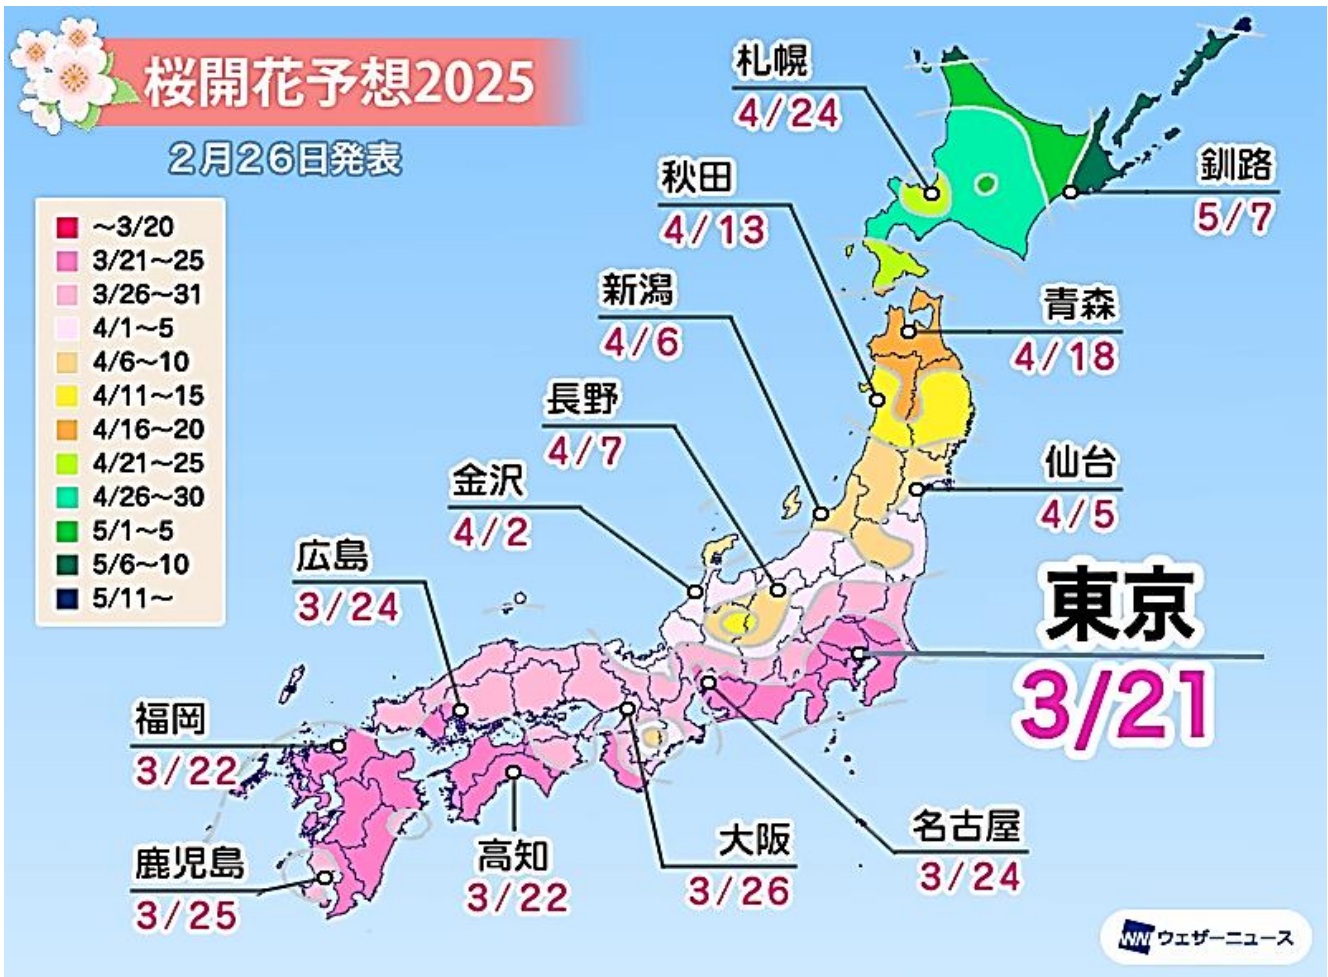

日新小：2月の教室飾り

日新小：2月6日 折り紙教室

し とく 知っ得

府中市放課後子ども教室 **けやみっず**
YSSスタッフ・ニュース 2025-03号

もうすぐお花見の時期が来ますね、今年の桜の開花予想です。

2025年の桜の開花一番乗りは3月21日(金)の東京で、22日(土)に福岡や高知、横浜が続きます。西日本と東日本の多くの地点で平年並となり、関東では平年よりやや早いところがある予想です。強い寒波により桜のつぼみの生長は一部で遅れているものの、開花時期への影響はわずかと見えています。

出展：ウェザーニュース桜開花予想【2025】2月26日発表 <https://weathernews.jp/sakura/news/>

府中市では市制施行70周年記念第54回府中市民桜まつりが開催されます。
3月22日、23日には色々なイベントが開催予定です。
皆さんもお花見を楽しまれてはいかがでしょうか。

詳細は府中市HPをご覧ください

<https://www.city.fuchu.tokyo.jp/event/kurashi/siminnsakuramaturi.html>