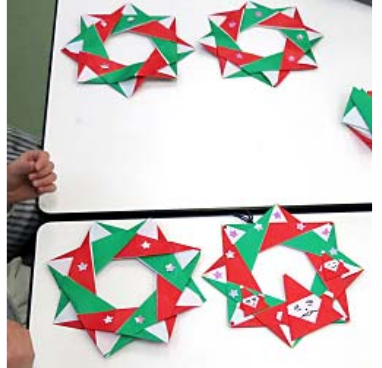

府中市放課後子ども教室 **けやきっず**  
 YSSスタッフ・ニュース 2017-01 号

2017年1月8日  
 NPO法人府中YSS  
 発行責任者 村山 健

このニュースの目的は、府中YSSが受託した4校のスタッフの皆様にも、事業の状況をお伝えすると共に、研修資料として役立たせていただきたいと思います。どうぞ宜しくお願い致します  
 12月に行われました各校のイベントの様子です

12/7. 十小学童クラブとの連携「避難訓練」

12/17.十小実行委員会主催「お正月遊び」

11/16. 六小「折紙教室」

12/5.南町小「ひょうたんの森」

12/12.南町小「ペーパークラフト教室」

12/14.日新小学童クラブとの連携「避難訓練」

12/19.日新小「折り紙教室」

干支とは、  
「十干（じっかん）」と「十二支」  
を組み合わせた時間や暦の単位の一つ。  
これらを組み合わせた結果が、60通りとなって一巡りとなります。

そして、2017年の正しい干支ですが、  
十干が「丁（ひのと）」  
十二支が「酉（とり）」なので、  
「丁酉（ひのと・とり）」となります。

参考文献:2017年の干支は丁酉 より引用  
<http://afun7.com/archives/10341.html>