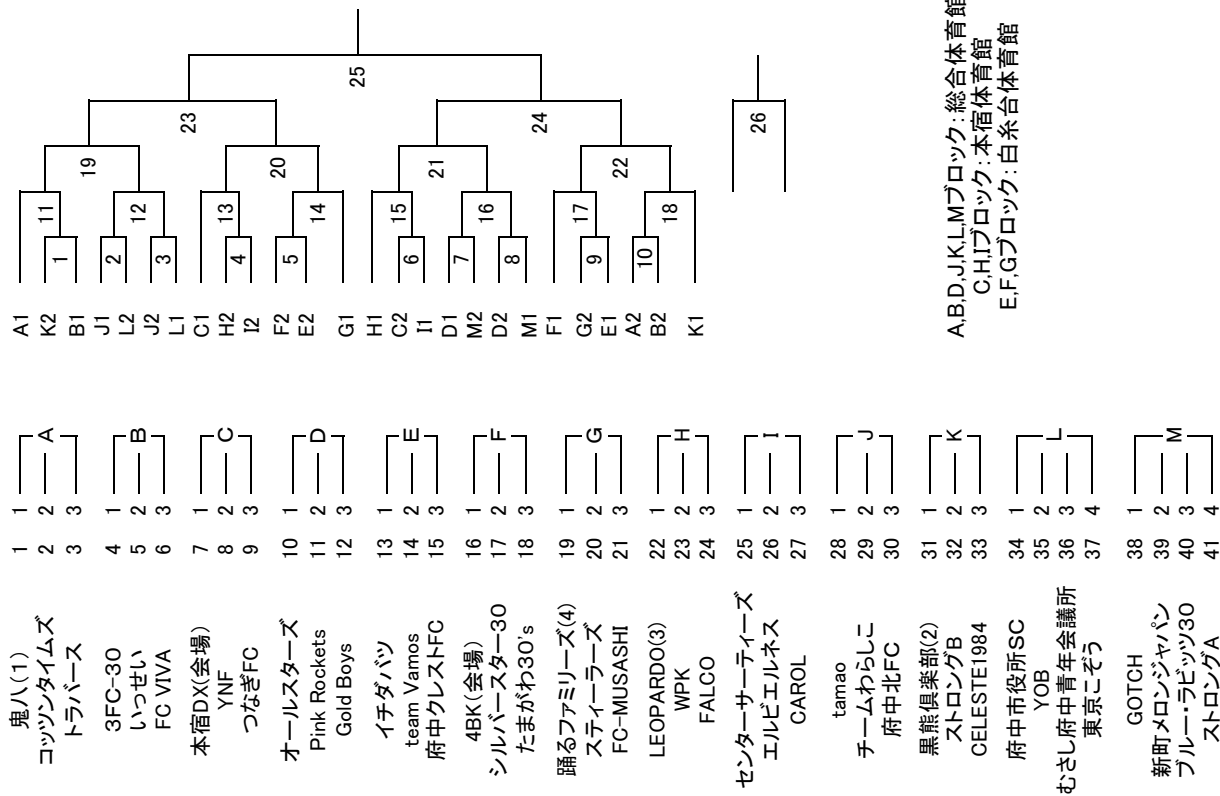

《 第 29 回 府 中 市 フ ッ ト サ ル 大 会 ト ー ナ メ ン ト 表 》

『平成27年1月10・11・12日』

会場：市立総合体育館

(エ・オ ブロック：榊立体育館 コ ブロック 日吉体育館)

★カ・サ・シ・ス・セ・ソ ブロック : 1/10(土) 総合体育館

【 一 般 の 部 】

- かべちゃんズ(1) 1 1
- TORMENTA 2 2
- FCさくら 3 3
- domingo 4 1
- 鳳雛 5 2
- オナウエイStars 6 3
- 土屋考古学研究所 7 1
- ニーナ 8 2
- ダービー 9 3
- 南町ウォーク(会場) 10 1
- Born86 11 2
- アンルシア 12 3
- 八木タンタラス 13 1
- 府中市役所SC 14 2
- ダストボックスFC 15 3
- 炙りサーモン 16 1
- ラッシー 17 2
- チームWAMIT 18 3
- てんじんマン 19 1
- キムおめでとう 20 2
- まるす 21 3
- フォルタレーザ 22 1
- 四谷貴族 23 2
- オナウエイ α 24 3

《 第 29 回 府 中 市 フ ッ ト サ ル 大 会 ト ー ナ メ ン ト 表 》

『平成27年1月11・12日』

[社 年 A の 部]

A,B,D,J,K,L,Mブロック:総合体育館
C,H,Iブロック:本宿体育館
E,F,Gブロック:白糸台体育館

[社 年 B の 部]

A,Jブロック:日吉体育館
B,C,Dブロック:本宿体育館
E,F,Hブロック:総合体育館
G,I,Kブロック:押立体育館

《 第 29 回 府 中 市 フ ッ ト サ ル 大 会 ト ー ナ メ ン ト 表 》