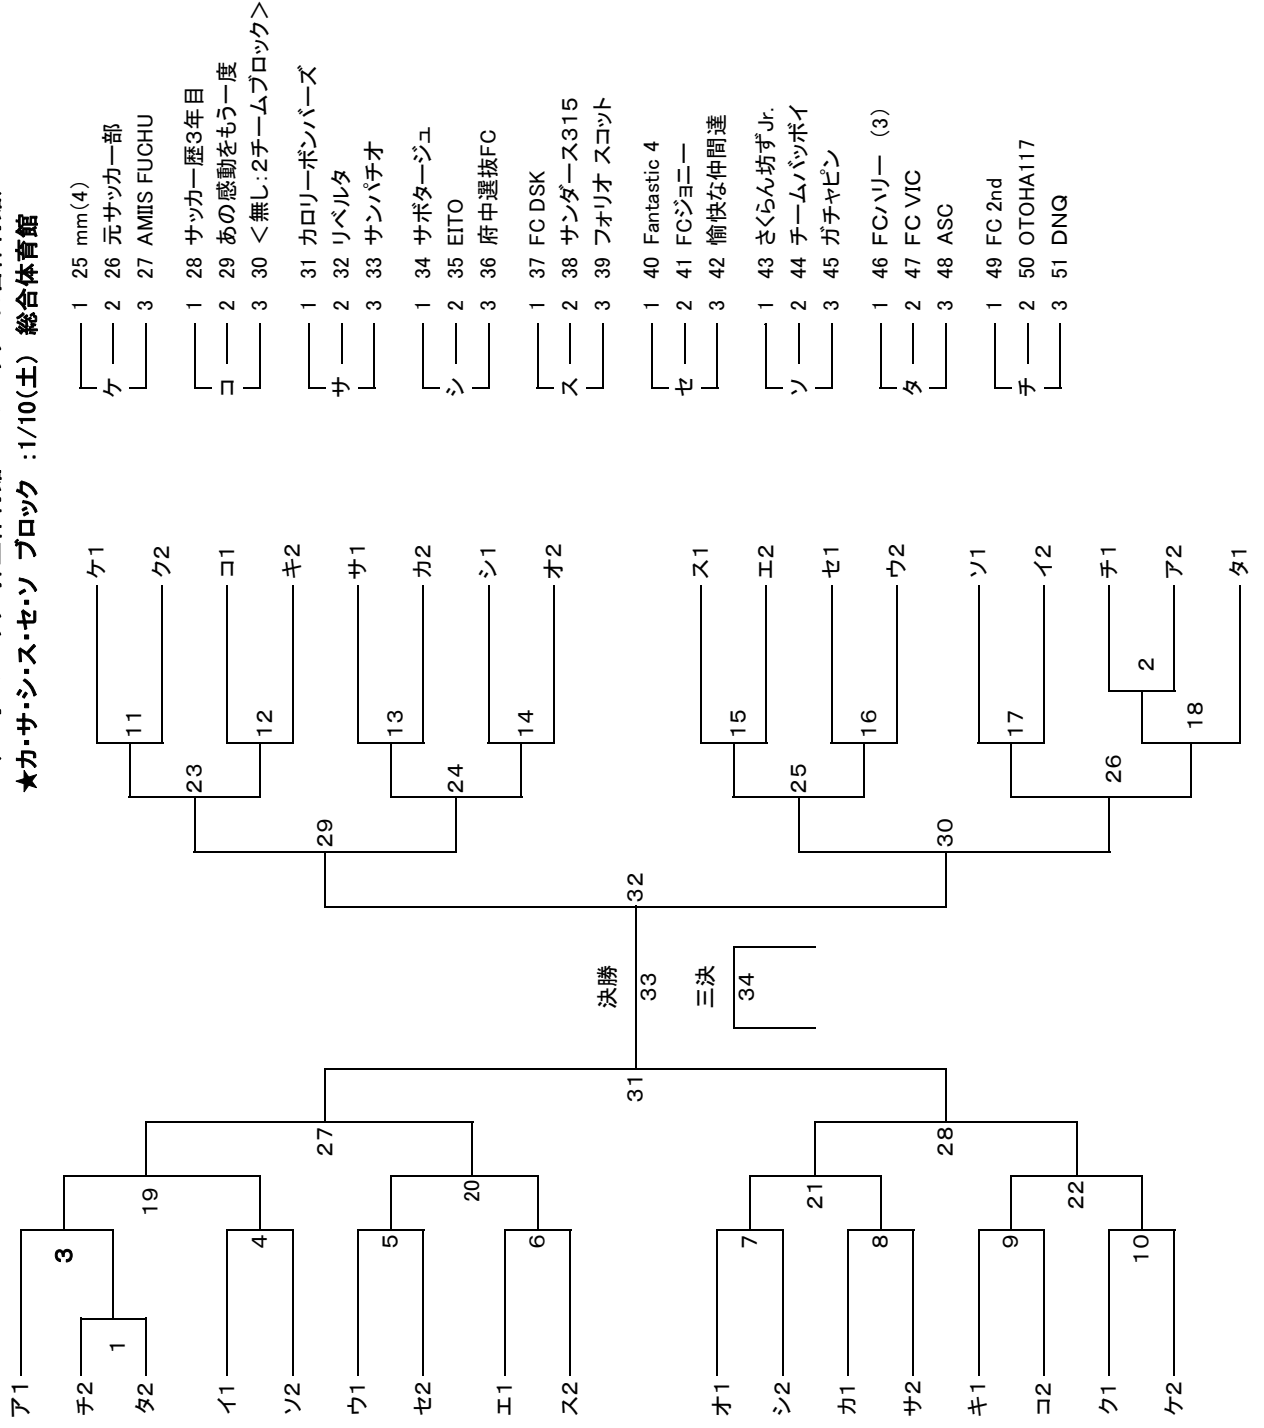

《 第 29 回 府 中 市 フ ッ ト サ ル 大 会 ト ー ナ メ ン ト 表 》

『平成27年1月10・11・12日』

会場：市立総合体育館

(エ・オ ブロック：榊立体育館 コ ブロック 日吉体育館)

★カ・サ・シ・ス・セ・ソ ブロック : 1/10(土) 総合体育館

【 一 般 の 部 】

- かべちゃんズ(1) 1 1
- TORMENTA 2 2
- FCさくら 3 3
- domingo 4 1
- 鳳雛 5 2
- オナウエイStars 6 3
- 土屋考古学研究所 7 1
- ニーナ 8 2
- ダービー 9 3
- 南町ウォーク(会場) 10 1
- Born86 11 2
- アンルシア 12 3
- 八木タンタラス 13 1
- 府中市役所SC 14 2
- ダストボックスFC 15 3
- 炙りサーモン 16 1
- ラッシー 17 2
- チームWAMIT 18 3
- てんじんマン 19 1
- キムおめでとう 20 2
- まるす 21 3
- フォルタレーザ 22 1
- 四谷貴族 23 2
- オナウエイ α 24 3