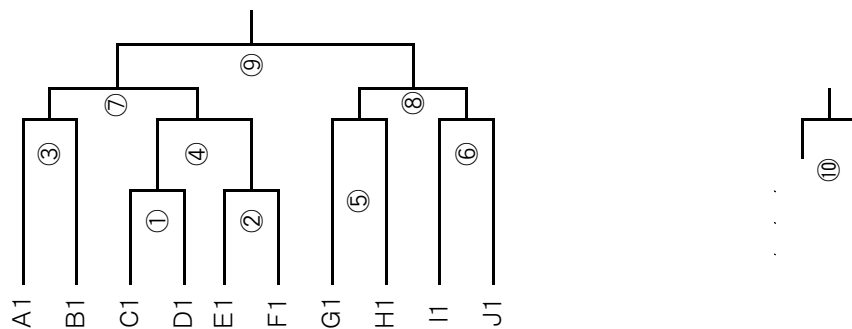

《 第 29 回 府 中 市 フ ッ ト サ ル 大 会 ト ー ナ メ ン ト 表 》

『平成27年1月10日』

会場:総合体育館

〔少年の部〕

FC本宿ブルー	1	1	┌
2FCブルー	2	2	└A
府中北FC	3	3	└
YN-B	4	1	┌
たまがわシティ	5	2	└B
南FC パープル	6	3	└
ストロング	7	1	┌
2FCホワイト	8	2	└C
矢崎SC	9	3	└
ARTE白糸台	10	1	┌
7FCエクシード	11	2	└D
府口クSC	12	3	└
3FCアーン	13	1	┌
たまがわユナイテッド	14	2	└E
エルマーズレッド	15	3	└
GFアルタイル	16	1	┌
新町FCメッシ	17	2	└F
エルマーズホワイト	18	3	└
FC本宿イエロー	19	1	┌
府中4BK	20	2	└G
南FC ホワイト	21	3	└
3FCウノ	22	1	┌
7FCホープ	23	2	└H
フォルティゾーネ	24	3	└
GFベガ	25	1	┌
小柳まむし坂	26	2	└I
新町FCロニー	27	3	└
9FC	28	1	┌
YN-O	29	2	└J
2FCイエロー	30	3	└