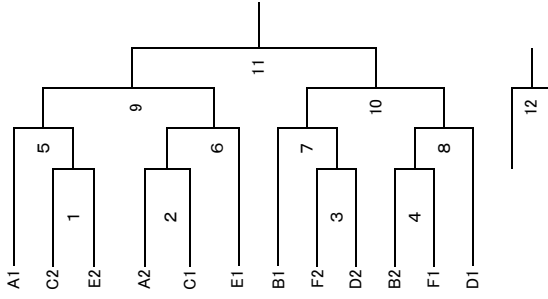

12

【女子Cの部】

- KANON(1) 1 1
- キャンディーズ 2 2
- 本宿ミント 3 3
- A
- フェニックスマミーズ(4) 4 1
- フェニックス女いんこ 5 2
- サウスワイン(会場) 6 3
- B
- 華組(3) 7 1
- Oasis gold 8 2
- Pixies 9 3
- C
- フェニックス☆サンゴ(2) 10 1
- Forest 11 2
- MM8 12 3
- D
- オールスターズ 13 4
- A1
- プチフェニックス 14 1
- Fサーティ 15 2
- MMJ 16 3
- E
- YSCオリーブ 17 4
- D1