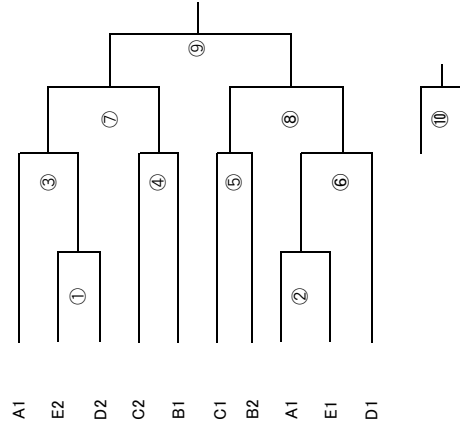

Aブロック:白糸台体育館
B,Cブロック:押立体育館
Dブロック:日吉体育館
Eブロック:総合体育館

【女子Dの部】

- フェニックスシエロ 1 1
- 蹴り鞠 2 2
- フレンズ 3 3
- A
- NW,P 4 1
- team Vamos! 5 2
- ラブリーラビッツ 6 3
- B
- Nelke 7 1
- Rio Grande 8 2
- YN madre 9 3
- C
- GOGO west team B(会場) 10 1
- CAROL-L 11 2
- エスポ 12 3
- D
- Snappy 13 1
- ミルキース 14 2
- PUAN 15 3
- E