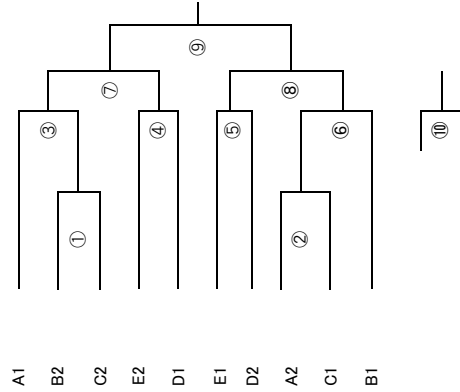

10

A,B,C,D,Eブロック:本宿体育館