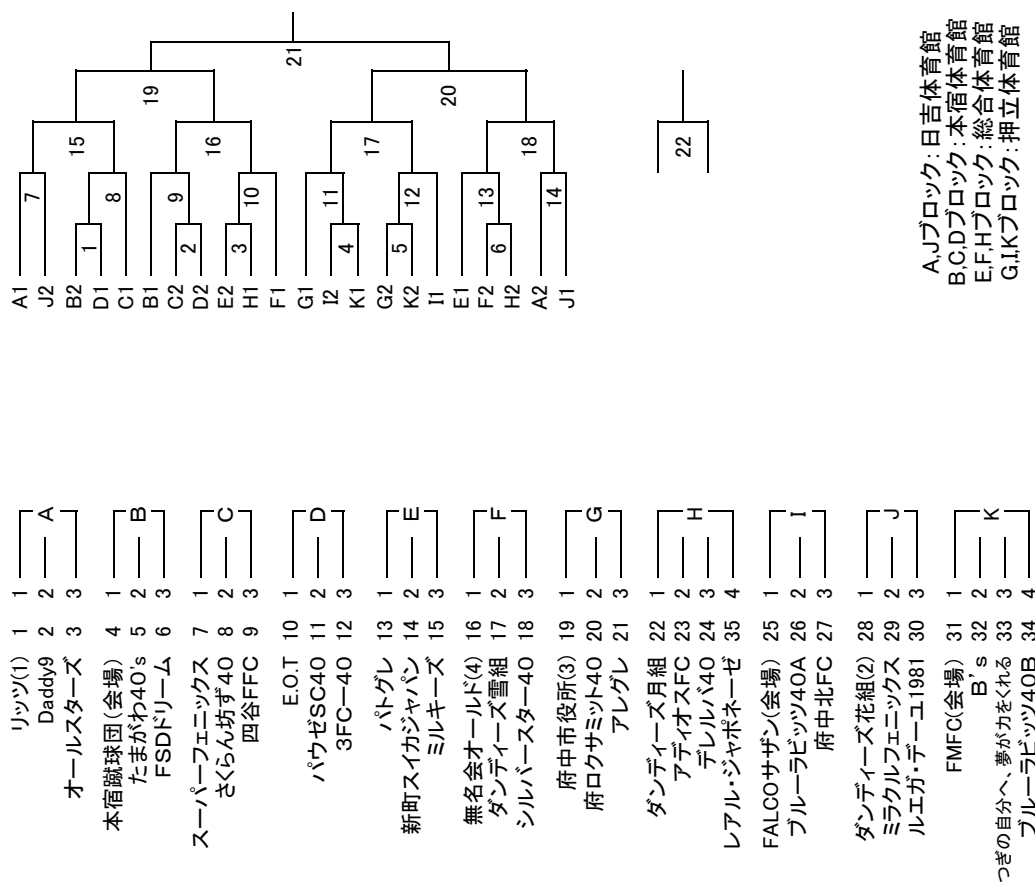

《 第 29 回 府 中 市 フ ッ ト サ ル 大 会 ト ー ナ メ ン ト 表 》

『平成27年1月11・12日』

[社 年 A の 部]

A,B,D,J,K,L,Mブロック:総合体育館
C,H,Iブロック:本宿体育館
E,F,Gブロック:白糸台体育館

[社 年 B の 部]

A,Jブロック:日吉体育館
B,C,Dブロック:本宿体育館
E,F,Hブロック:総合体育館
G,I,Kブロック:押立体育館

《 第 29 回 府 中 市 フ ッ ト サ ル 大 会 ト ー ナ メ ン ト 表 》