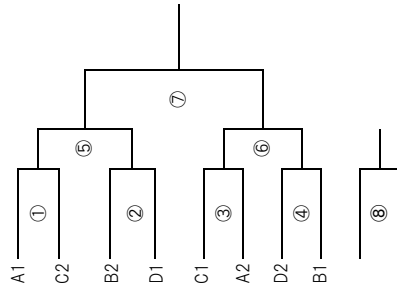

会場:総合体育館

A,B,Gブロック:押立体育館
 C,Eブロック:白糸台体育館
 D,Fブロック:日吉体育館

《 第 29 回 府 中 市 フ ッ ト サ ル 大 会 ト ー ナ メ ン ト 表 》

『平成27年1月11・12日』

【女子Aの部】

- ボルネ(1) 1 1
- FLOR 2 2
- YKKTたまがわ 3 3
- A
- JJ 4 1
- クレール 5 2
- FC genesis 6 3
- B
- かるかも(3) 7 1
- オールスターズ 8 2
- びーちゃん 9 3
- C
- アブラゾン(4) 10 1
- ブリッブリ 11 2
- モルディブ 12 3
- 一番搾り 13 4
- D