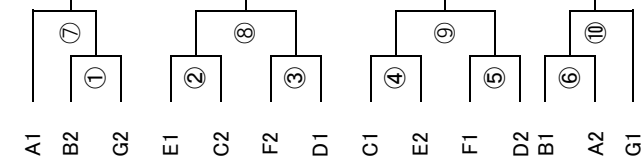

《 第 29 回 府 中 市 フ ッ ト サ ル 大 会 ト ー ナ メ ン ト 表 》

『平成27年1月11・12日』

[スーパージニアの部]

[シニアの部]

- 南町マリリン(1) 1
- FSDスターズ 2
- 府中北FC 3
- 南町モントロー(会場) 4
- FC本宿シニア 5
- ミルキーズ ヴィオラ 6
- ミルキーズ ブル(4) 7
- シルバースター50A 8
- パウゼSC50 9
- 四谷FFC(3) 10
- シルバースター50B 11
- 少林サッカーズ 12
- 4BK(会場) 13
- 府中TFC 14
- デレルバフットサル50 15
- オールスターズ(会場) 16
- 府中東アーズ 17
- Daddy9 18
- F7ムサン(2) 19
- スリーハインズ 20
- オールドボタス50 21

- 1 — A
- 2 —
- 3
- 1 — B
- 2 —
- 3
- 1 — C
- 2 —
- 3
- 1 — D
- 2 —
- 3
- 1 — E
- 2 —
- 3
- 1 — F
- 2 —
- 3
- 1 — G
- 2 —
- 3