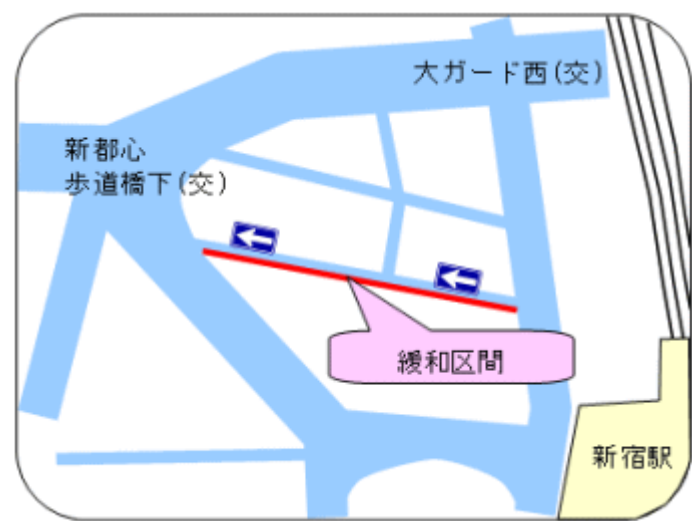

荷さばき車両に配慮した駐車規制緩和区間

No	路線名	場所	緩和時間	駐車できる車両	管轄署
1	都道(外堀通り)	千代田区飯田橋4丁目～ 新宿区神楽河岸	8:00～11:00	貨物	麴町署 牛込署
2	区道	千代田区有楽町2丁目	7:00～10:00	貨物	丸の内署
3	都道(新大橋通り)	中央区築地4丁目～築地5丁目	5:00～12:00	貨物の集配 中の貨物車	築地署
4	国道(江戸通り)	中央区日本橋馬喰町1丁目	7:00～10:00	貨物の集配 中の貨物車	久松署
5	区道	品川区大井1丁目	5:00～8:00	貨物	大井署
6	区道	大田区東海2丁目	5:00～12:00	車両	大森署
7	区道	世田谷区太子堂4丁目	9:00～11:00	貨物	世田谷署
8	区道	世田谷区南烏山5丁目	10:00～12:00	貨物	成城署
9	区道(柳通り)	目黒区下目黒2丁目	8:00～12:00	貨物	目黒署
10	区道	新宿区西新宿1丁目	6:00～10:00	貨物	新宿署
11	都道(税務署通り)	新宿区西新宿8丁目	8:00～12:00	貨物	新宿署
12	区道	豊島区西池袋1丁目	8:00～12:00	貨物	池袋署
13	区道	豊島区西池袋1丁目	8:00～12:00	貨物	池袋署
14	区道	豊島区西池袋1丁目	8:00～12:00	貨物	池袋署
15	区道	豊島区東池袋4丁目	8:00～12:00	貨物	池袋署
16	区道	豊島区池袋2丁目	8:00～12:00	貨物	池袋署
17	区道	豊島区南池袋2丁目	8:00～12:00	貨物	目白署
18	区道	北区赤羽1丁目・赤羽西1丁目	7:00～9:00	貨物	赤羽署
19	区道	北区赤羽1丁目	7:00～9:00	貨物	赤羽署
20	区道	台東区上野6丁目	6:00～9:00	貨物	上野署
21	区道	台東区上野6丁目	6:00～9:00	貨物	上野署
22	区道(馬道通り) 都道(吉野通り)	台東区日本堤2丁目～浅草6丁目 台東区今戸2丁目～浅草7丁目	10:00～12:00	貨物	浅草署
23	区道	台東区浅草橋1丁目	9:00～12:00	貨物	蔵前署

24	区道(けやき通り) 区道(さくら堤通り)	荒川区南千住 8 丁目	9:00~11:00	貨物	南千住署
25	都道(新荒川葛西堤防線)	足立区梅田 1 丁目	10:00~12:00	貨物	西新井署
26	都道(奥戸街道) 区道(まいろーど四つ木)	葛飾区立石 1 丁目 葛飾区四つ木 1 丁目~四つ木 2 丁目	10:00~12:00	貨物	葛飾署
27	市道	昭島市玉川町 1 丁目	11:00~13:00	貨物	昭島署
28	市道	立川市曙町 2 丁目	8:00~11:00	貨物	立川署
29	市道	府中市宮町 1 丁目	8:00~10:00	貨物	府中署
30	市道(競馬場通り)	府中市清水が丘 1 丁目	8:00~12:00	貨物	府中署
31	市道	青梅市本町 131 番	8:00~11:00	貨物	青梅署
32	市道	八王子市中町~横山町	9:00~12:00	貨物	八王子署
33	市道	八王子市石川町 2951 番	8:00~12:00	貨物	八王子署
34	市道(町田駅前通り)	町田市原町田 6 丁目~原町田 4 丁目	9:00~11:00	車両	町田署
35	市道	日野市日野本町 3 丁目	9:00~12:00	車両	日野署
36	市道(平尾中央通り)	稲城市平尾 2 丁目	8:00~12:00	貨物	多摩中央署

①

③

⑤

②

④

⑥

⑦

⑨

⑪

⑧

⑩

⑫ ⑬ ⑭

15

17

19

16